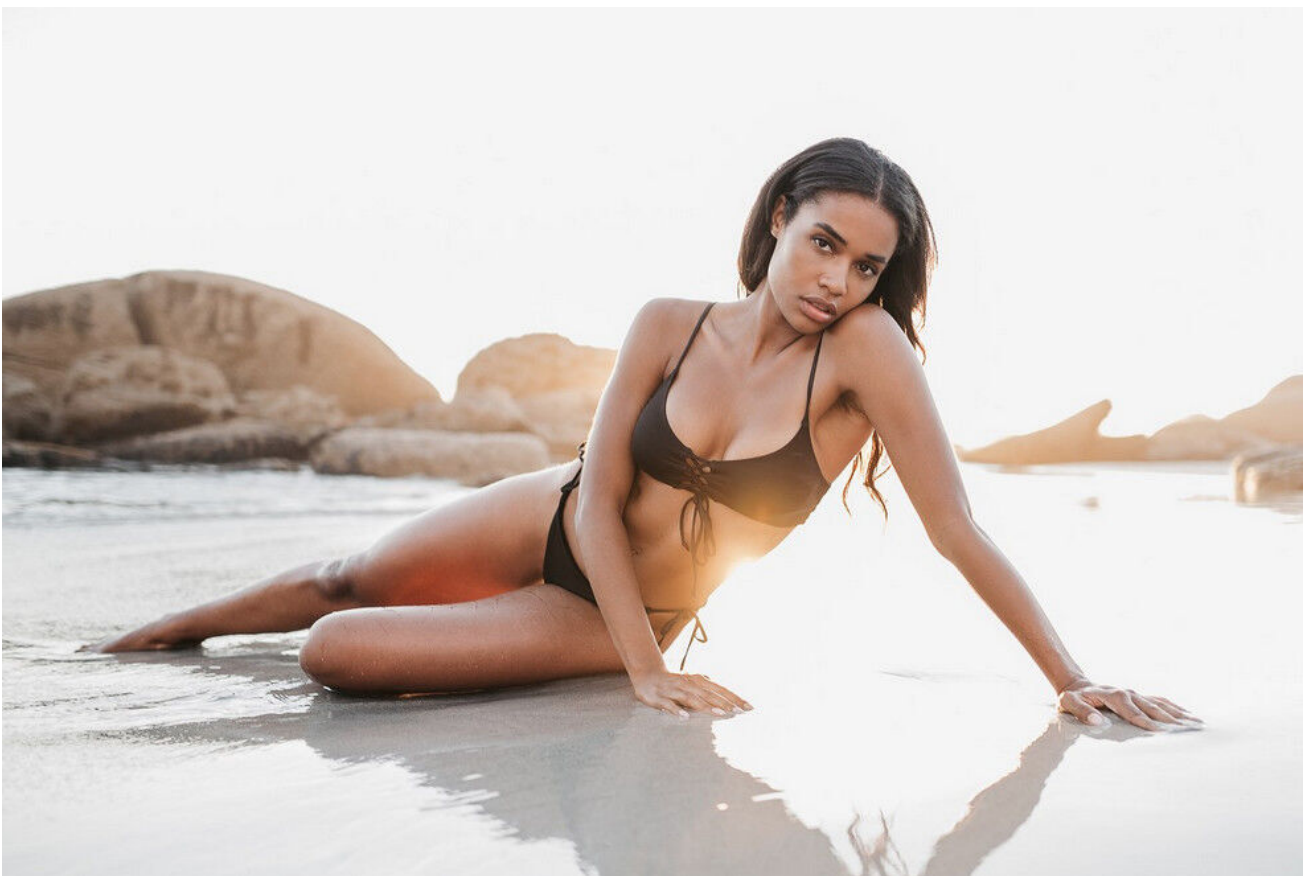

NATALIE ALTEVOGT

height 174 cm · bust 92 cm · cup C · waist 64 cm · hips 94 cm · dress 38
shoes size 39 · hair brown · eyes brown